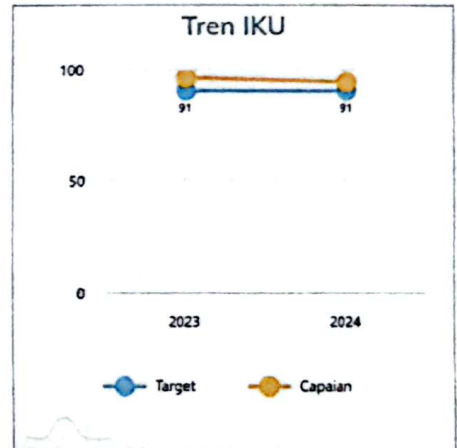

Kabupaten Mandailing Natal

Provinsi Sumatera Utara

2024

IKU 95.61

SANGAT BAIK

Indeks Respon IKU

Peringkat

Nasional : 48 dari 514 Kabupaten/Kota

Provinsi : 7 dari 33 Kabupaten/Kota