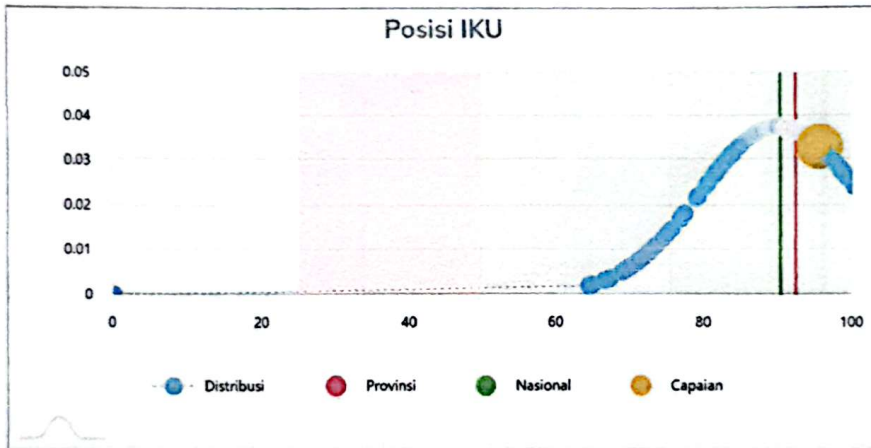

Kabupaten Mandailing Natal

Provinsi Sumatera Utara

2024

IKU 95.61

SANGAT BAIK

Indeks Respon IKU

Peringkat

Nasional : 48 dari 514 Kabupaten/Kota

Provinsi : 7 dari 33 Kabupaten/Kota